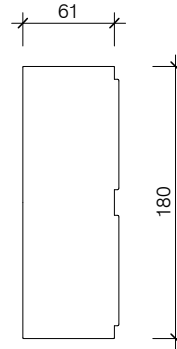

PAS 800
CAT6 TRUNKING
COVER PLATE

PAS 802
CAT6 180 TRUNKING

PASACC_ENDCAP802
CAT6 180 TRUNKING
END CAP

PASACC_CONNECTOR
TRUNKING
CONNECTOR