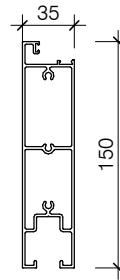

PAS500
75MM DOOR STILE

PAS500/100
100MM DOOR STILE

PAS500/100-D
100MM DOOR STILE

PAS500/120
120MM DOOR STILE

PAS501
SLIDE ACOUSTIC
SLIPPER PLATE

PAS502
FLAT SLIPPER PLATE

PAS503
75MM TOP &
BOTTOM RAIL

PAS503-F
63MM TOP DOOR
RAIL

PAS503/100
100MM TOP &
BOTTOM RAIL

PAS503/120
100MM TOP &
BOTTOM RAIL

PAS 503 150
150MM BOTTOM RAIL

PAS504
GLAZING BEAD

PAS 505 45
45MM MID RAIL

PAS503/80
100MM TOP &
BOTTOM RAIL

PAS506
FRONT ACOUSTIC
SLIPPER PLATE

PAS508/B H/D
BOTTOM ROLLER
TRACK

PAS509/B
DOOR SEAL RAIL

PAS510
SIDE ACOUSTIC
SLIPPER CAPTURE
PLATE

PAS505
75MM MID RAIL

PAS 505 100
100MM MID RAIL

PAS507
INTERNAL GUIDE

PAS507/AS
INTERNAL GUIDE

PAS508/A H/D
BOTTOM ROLLER
TRACK A