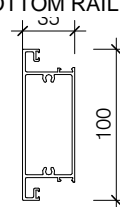

PAS508/B H/D
BOTTOM ROLLER
TRACK

PAS509/B
DOOR SEAL RAIL

PAS510
SIDE ACOUSTIC
SLIPPER CAPTURE
PLATE

PAS505
75MM MID RAIL

PAS 505 100
100MM MID RAIL

PAS507
INTERNAL GUIDE

PAS507/AS
INTERNAL GUIDE

PAS508/A H/D
BOTTOM ROLLER
TRACK A

PAS509/T
DOOR SEAL RAIL

PAS520
SLIDING DOOR
LOCATING FRAME

PAS506-CAB
ACOUSTIC
SLIPPER
PLATE

PAS522
SLIDING DOOR
TRACK

PAS522/D
DOUBLE SLIDING
DOOR FRAME

PAS523
SLIDING DOOR
PELMET

PAS524
SLIDING DOOR
TOP GUIDE