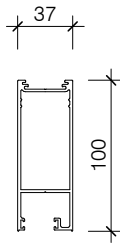

PAS500
75MM DOOR STILE

PAS500/100
100MM DOOR STILE

PAS500/100-D
100MM DOOR STILE

PAS500/120
120MM DOOR STILE

PAS501
SLIDE ACOUSTIC
SLIPPER PLATE

PAS502
FLAT SLIPPER PLATE

PAS503
75MM TOP &
BOTTOM RAIL

PAS503-F
63MM TOP DOOR
RAIL

PAS503/100
100MM TOP &
BOTTOM RAIL

PAS503/120
100MM TOP &
BOTTOM RAIL

PAS 503 150
150MM BOTTOM RAIL

PAS504
GLAZING BEAD

PAS 505 45
45MM MID RAIL

PAS503/80
100MM TOP &
BOTTOM RAIL

PAS506
FRONT ACOUSTIC
SLIPPER PLATE