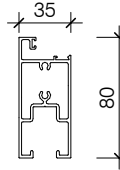

PAS503/100
100MM TOP &
BOTTOM RAIL

PAS503/120
100MM TOP &
BOTTOM RAIL

PAS 503 150
150MM BOTTOM RAIL

PAS504
GLAZING BEAD

PAS 505 45
45MM MID RAIL

PAS503/80
100MM TOP &
BOTTOM RAIL

PAS506
FRONT ACOUSTIC
SLIPPER PLATE

PAS508/B H/D
BOTTOM ROLLER
TRACK

PAS509/B
DOOR SEAL RAIL

PAS510
SIDE ACOUSTIC
SLIPPER CAPTURE
PLATE

PAS505
75MM MID RAIL

PAS 505 100
100MM MID RAIL

PAS507
INTERNAL GUIDE

PAS507/AS
INTERNAL GUIDE

PAS508/A H/D
BOTTOM ROLLER
TRACK A