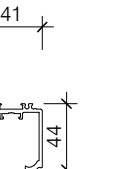

PAS522
SLIDING DOOR
TRACK