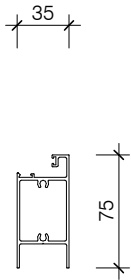

PAS500
75MM DOOR STILE

PAS500/100
100MM DOOR STILE

PAS500/100-D
100MM DOOR STILE

PAS500/120
120MM DOOR STILE

PAS501
SLIDE ACOUSTIC
SLIPPER PLATE

PAS502
FLAT SLIPPER PLATE

PAS503
75MM TOP &
BOTTOM RAIL

PAS503-F
63MM TOP DOOR
RAIL

PAS503/100
100MM TOP &
BOTTOM RAIL

PAS503/120
100MM TOP &
BOTTOM RAIL

PAS 503 150
150MM BOTTOM RAIL

PAS504
GLAZING BEAD

PAS 505 45
45MM MID RAIL

PAS503/80
100MM TOP &
BOTTOM RAIL

PAS506
FRONT ACOUSTIC
SLIPPER PLATE