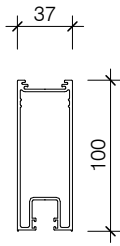

PAS500
75MM DOOR STILE

PAS500/100
100MM DOOR STILE

PAS500/100-D
100MM DOOR STILE

PAS500/120
120MM DOOR STILE

PAS501
SLIDE ACOUSTIC
SLIPPER PLATE

PAS502
FLAT SLIPPER PLATE

PAS503
75MM TOP &
BOTTOM RAIL

PAS503-F
63MM TOP DOOR
RAIL

PAS503/100
100MM TOP &
BOTTOM RAIL

PAS503/120
100MM TOP &
BOTTOM RAIL

PAS 503 150
150MM BOTTOM RAIL

PAS504
GLAZING BEAD

PAS 505 45
45MM MID RAIL

PAS503/80
100MM TOP &
BOTTOM RAIL

PAS506
FRONT ACOUSTIC
SLIPPER PLATE

PAS508/B H/D
BOTTOM ROLLER
TRACK

PAS509/B
DOOR SEAL RAIL

PAS510
SIDE ACOUSTIC
SLIPPER CAPTURE
PLATE

PAS505
75MM MID RAIL

PAS 505 100
100MM MID RAIL

PAS507
INTERNAL GUIDE

PAS507/AS
INTERNAL GUIDE

PAS508/A H/D
BOTTOM ROLLER
TRACK A