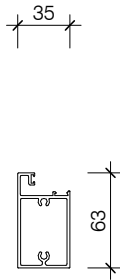

PAS500
75MM DOOR STILE

PAS500/100
100MM DOOR STILE

PAS500/100-D
100MM DOOR STILE

PAS500/120
120MM DOOR STILE

PAS501
SLIDE ACOUSTIC
SLIPPER PLATE

PAS502
FLAT SLIPPER PLATE

PAS503
75MM TOP &
BOTTOM RAIL

PAS503-F
63MM TOP DOOR
RAIL

PAS503/100
100MM TOP &
BOTTOM RAIL

PAS503/120
100MM TOP &
BOTTOM RAIL

PAS 503 150
150MM BOTTOM RAIL

PAS504
GLAZING BEAD

PAS 505 45
45MM MID RAIL

PAS503/80
100MM TOP &
BOTTOM RAIL

PAS506
FRONT ACOUSTIC
SLIPPER PLATE