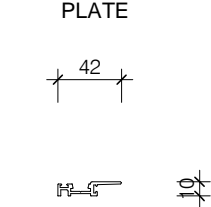

PAS508/B H/D
BOTTOM ROLLER
TRACK

PAS509/B
DOOR SEAL RAIL

PAS510
SIDE ACOUSTIC
SLIPPER CAPTURE
PLATE

PAS505
75MM MID RAIL

PAS 505 100
100MM MID RAIL

PAS507
INTERNAL GUIDE

PAS507/AS
INTERNAL GUIDE

PAS508/A H/D
BOTTOM ROLLER
TRACK A