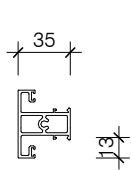

PAS503/100
100MM TOP &
BOTTOM RAIL

PAS503/120
100MM TOP &
BOTTOM RAIL

PAS 503 150
150MM BOTTOM RAIL

PAS504
GLAZING BEAD

PAS 505 45
45MM MID RAIL

PAS503/80
100MM TOP &
BOTTOM RAIL

PAS506
FRONT ACOUSTIC
SLIPPER PLATE

PAS508/B H/D
BOTTOM ROLLER
TRACK

PAS509/B
DOOR SEAL RAIL

PAS510
SIDE ACOUSTIC
SLIPPER CAPTURE
PLATE

PAS505
75MM MID RAIL

PAS 505 100
100MM MID RAIL

PAS507
INTERNAL GUIDE

PAS507/AS
INTERNAL GUIDE

PAS508/A H/D
BOTTOM ROLLER
TRACK A