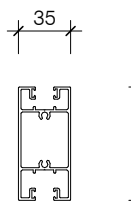

PAS503/100
100MM TOP &
BOTTOM RAIL

PAS503/120
100MM TOP &
BOTTOM RAIL

PAS 503 150
150MM BOTTOM RAIL

PAS504
GLAZING BEAD

PAS 505 45
45MM MID RAIL

PAS503/80
100MM TOP &
BOTTOM RAIL

PAS506
FRONT ACOUSTIC
SLIPPER PLATE

PAS508/B H/D
BOTTOM ROLLER
TRACK

PAS509/B
DOOR SEAL RAIL

PAS510
SIDE ACOUSTIC
SLIPPER CAPTURE
PLATE

PAS505
75MM MID RAIL

PAS 505 100
100MM MID RAIL

PAS507
INTERNAL GUIDE

PAS507/AS
INTERNAL GUIDE

PAS508/A H/D
BOTTOM ROLLER
TRACK A