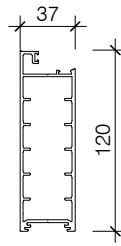

PAS500
75MM DOOR STILE

PAS500/100
100MM DOOR STILE

PAS500/100-D
100MM DOOR STILE

PAS500/120
120MM DOOR STILE

PAS501
SLIDE ACOUSTIC
SLIPPER PLATE

PAS502
FLAT SLIPPER PLATE

PAS503
75MM TOP &
BOTTOM RAIL

PAS503-F
63MM TOP DOOR
RAIL

PAS503/100
100MM TOP &
BOTTOM RAIL

PAS503/120
100MM TOP &
BOTTOM RAIL

PAS 503 150
150MM BOTTOM RAIL

PAS504
GLAZING BEAD

PAS 505 45
45MM MID RAIL

PAS503/80
100MM TOP &
BOTTOM RAIL

PAS506
FRONT ACOUSTIC
SLIPPER PLATE

PAS508/B H/D
BOTTOM ROLLER
TRACK

PAS509/B
DOOR SEAL RAIL

PAS510
SIDE ACOUSTIC
SLIPPER CAPTURE
PLATE

PAS505
75MM MID RAIL

PAS 505 100
100MM MID RAIL

PAS507
INTERNAL GUIDE

PAS507/AS
INTERNAL GUIDE

PAS508/A H/D
BOTTOM ROLLER
TRACK A