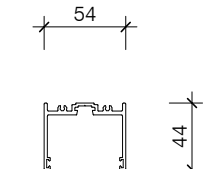

PAS508/B H/D
BOTTOM ROLLER
TRACK

PAS509/B
DOOR SEAL RAIL

PAS510
SIDE ACOUSTIC
SLIPPER CAPTURE
PLATE

PAS505
75MM MID RAIL

PAS 505 100
100MM MID RAIL

PAS507
INTERNAL GUIDE

PAS507/AS
INTERNAL GUIDE

PAS508/A H/D
BOTTOM ROLLER
TRACK A

PAS509/T
DOOR SEAL RAIL

PAS520
SLIDING DOOR
LOCATING FRAME

PAS506-CAB
ACOUSTIC
SLIPPER
PLATE

PAS522
SLIDING DOOR
TRACK

PAS522/D
DOUBLE SLIDING
DOOR FRAME

PAS523
SLIDING DOOR
PELMET

PAS524
SLIDING DOOR
TOP GUIDE