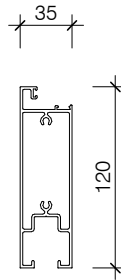

PAS500
75MM DOOR STILE

PAS500/100
100MM DOOR STILE

PAS500/100-D
100MM DOOR STILE

PAS500/120
120MM DOOR STILE

PAS501
SLIDE ACOUSTIC
SLIPPER PLATE

PAS502
FLAT SLIPPER PLATE

PAS503
75MM TOP &
BOTTOM RAIL

PAS503-F
63MM TOP DOOR
RAIL

PAS503/100
100MM TOP &
BOTTOM RAIL

PAS503/120
100MM TOP &
BOTTOM RAIL

PAS 503 150
150MM BOTTOM RAIL

PAS504
GLAZING BEAD

PAS 505 45
45MM MID RAIL

PAS503/80
100MM TOP &
BOTTOM RAIL

PAS506
FRONT ACOUSTIC
SLIPPER PLATE

PAS508/B H/D
BOTTOM ROLLER
TRACK

PAS509/B
DOOR SEAL RAIL

PAS510
SIDE ACOUSTIC
SLIPPER CAPTURE
PLATE

PAS505
75MM MID RAIL

PAS 505 100
100MM MID RAIL

PAS507
INTERNAL GUIDE

PAS507/AS
INTERNAL GUIDE

PAS508/A H/D
BOTTOM ROLLER
TRACK A