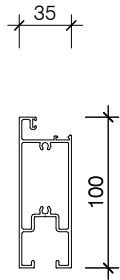

PAS500
75MM DOOR STILE

PAS500/100
100MM DOOR STILE

PAS500/100-D
100MM DOOR STILE

PAS500/120
120MM DOOR STILE

PAS501
SLIDE ACOUSTIC
SLIPPER PLATE

PAS502
FLAT SLIPPER PLATE

PAS503
75MM TOP &
BOTTOM RAIL

PAS503-F
63MM TOP DOOR
RAIL

PAS503/100
100MM TOP &
BOTTOM RAIL

PAS503/120
100MM TOP &
BOTTOM RAIL

PAS 503 150
150MM BOTTOM RAIL

PAS504
GLAZING BEAD

PAS 505 45
45MM MID RAIL

PAS503/80
100MM TOP &
BOTTOM RAIL

PAS506
FRONT ACOUSTIC
SLIPPER PLATE