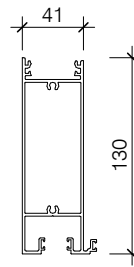

PAS530
STARTING FRAME

PAS530/D
DOUBLE STARTING FRAME

PAS531
PELMET

PAS532
GLAZING RAIL

PAS533
105 DOOR STOP FRAME

PAS 533/C
DOOR STOP FRAME

PAS535
132 DOOR STOP FRAME

PAS534
PELMET CAP

PAS555
BI-FOLD DOOR HEAD FRAME

200KG ROLLER PACK
OPTIONAL 120/160KG SOFT-CLOSE

200kg BOTTOM
ROLLER PACK

GUIDE TRACK

MULTI-DOOR GUIDE

GUIDE TRACK

PAS521
SLIDING DOOR FRAME

6MM S/S
6MM BOTTOM ROLLER ROD