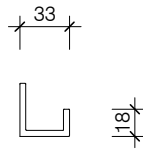

PAS555
BI-FOLD DOOR HEAD FRAME

200KG ROLLER PACK
OPTIONAL 120/160KG SOFT-CLOSE

200kg BOTTOM
ROLLER PACK

GUIDE TRACK

MULTI-DOOR GUIDE

GUIDE TRACK

PAS521
SLIDING DOOR FRAME

6MM S/S
6MM BOTTOM ROLLER ROD