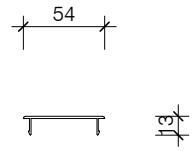

PAS555
BI-FOLD DOOR HEAD FRAME

200KG ROLLER PACK
OPTIONAL 120/160KG SOFT-CLOSE

200kg BOTTOM
ROLLER PACK

GUIDE TRACK

MULTI-DOOR GUIDE

GUIDE TRACK

PAS521
SLIDING DOOR FRAME

6MM S/S
6MM BOTTOM ROLLER ROD