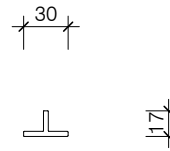

PAS555
BI-FOLD DOOR HEAD FRAME

200KG ROLLER PACK
OPTIONAL 120/160KG SOFT-CLOSE

200kg BOTTOM
ROLLER PACK

GUIDE TRACK

MULTI-DOOR GUIDE

GUIDE TRACK

PAS521
SLIDING DOOR FRAME

6MM S/S
6MM BOTTOM ROLLER ROD