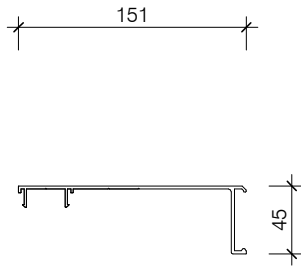

PAS530
STARTING FRAME

PAS530/D
DOUBLE STARTING FRAME

PAS531
PELMET

PAS532
GLAZING RAIL

PAS533
105 DOOR STOP FRAME

PAS 533/C
DOOR STOP FRAME

PAS535
132 DOOR STOP FRAME

PAS534
PELMET CAP

PAS555
BI-FOLD DOOR HEAD FRAME

200KG ROLLER PACK
OPTIONAL 120/160KG SOFT-CLOSE

200kg BOTTOM
ROLLER PACK

GUIDE TRACK

MULTI-DOOR GUIDE

GUIDE TRACK

PAS521
SLIDING DOOR FRAME

6MM S/S
6MM BOTTOM ROLLER ROD