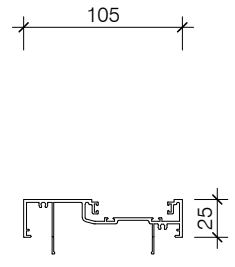

PAS530
STARTING FRAME

PAS530/D
DOUBLE STARTING FRAME

PAS531
PELMET

PAS532
GLAZING RAIL

PAS533
105 DOOR STOP FRAME

PAS 533/C
DOOR STOP FRAME

PAS535
132 DOOR STOP FRAME

PAS534
PELMET CAP

PAS555
BI-FOLD DOOR HEAD FRAME

200KG ROLLER PACK
OPTIONAL 120/160KG SOFT-CLOSE

200kg BOTTOM
ROLLER PACK

GUIDE TRACK

MULTI-DOOR GUIDE

GUIDE TRACK

PAS521
SLIDING DOOR FRAME

6MM S/S
6MM BOTTOM ROLLER ROD