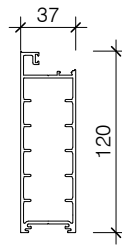

**PAS500**  
75MM DOOR STILE

**PAS500/100**  
100MM DOOR STILE

**PAS500/100-D**  
100MM DOOR STILE

**PAS500/120**  
120MM DOOR STILE

**PAS501**  
SLIDE ACOUSTIC  
SLIPPER PLATE

**PAS502**  
FLAT SLIPPER PLATE

**PAS503**  
75MM TOP &  
BOTTOM RAIL

**PAS503-F**  
63MM TOP DOOR  
RAIL

**PAS503/100**  
100MM TOP &  
BOTTOM RAIL

**PAS503/120**  
100MM TOP &  
BOTTOM RAIL

**PAS 503 150**  
150MM BOTTOM RAIL

**PAS504**  
GLAZING BEAD