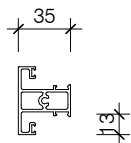

**PAS503**  
75MM TOP &  
BOTTOM RAIL

**PAS503-F**  
63MM TOP DOOR  
RAIL

**PAS503/100**  
100MM TOP &  
BOTTOM RAIL

**PAS503/120**  
100MM TOP &  
BOTTOM RAIL

**PAS 503 150**  
150MM BOTTOM RAIL

**PAS504**  
GLAZING BEAD