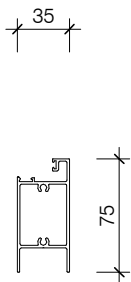

**PAS500**  
75MM DOOR STILE

**PAS500/100**  
100MM DOOR STILE

**PAS500/100-D**  
100MM DOOR STILE

**PAS500/120**  
120MM DOOR STILE

**PAS501**  
SLIDE ACOUSTIC  
SLIPPER PLATE

**PAS502**  
FLAT SLIPPER PLATE

**PAS503**  
75MM TOP &  
BOTTOM RAIL

**PAS503-F**  
63MM TOP DOOR  
RAIL

**PAS503/100**  
100MM TOP &  
BOTTOM RAIL

**PAS503/120**  
100MM TOP &  
BOTTOM RAIL

**PAS 503 150**  
150MM BOTTOM RAIL

**PAS504**  
GLAZING BEAD