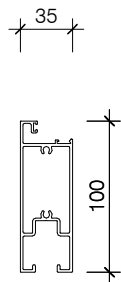

**PAS500**  
75MM DOOR STILE

**PAS500/100**  
100MM DOOR STILE

**PAS500/100-D**  
100MM DOOR STILE

**PAS500/120**  
120MM DOOR STILE

**PAS501**  
SLIDE ACOUSTIC  
SLIPPER PLATE

**PAS502**  
FLAT SLIPPER PLATE

**PAS503**  
75MM TOP &  
BOTTOM RAIL

**PAS503-F**  
63MM TOP DOOR  
RAIL

**PAS503/100**  
100MM TOP &  
BOTTOM RAIL

**PAS503/120**  
100MM TOP &  
BOTTOM RAIL

**PAS 503 150**  
150MM BOTTOM RAIL

**PAS504**  
GLAZING BEAD