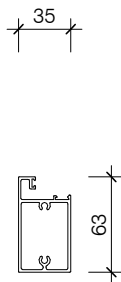

**PAS500**  
75MM DOOR STILE

**PAS500/100**  
100MM DOOR STILE

**PAS500/100-D**  
100MM DOOR STILE

**PAS500/120**  
120MM DOOR STILE

**PAS501**  
SLIDE ACOUSTIC  
SLIPPER PLATE

**PAS502**  
FLAT SLIPPER PLATE

**PAS503**  
75MM TOP &  
BOTTOM RAIL

**PAS503-F**  
63MM TOP DOOR  
RAIL

**PAS503/100**  
100MM TOP &  
BOTTOM RAIL

**PAS503/120**  
100MM TOP &  
BOTTOM RAIL

**PAS 503 150**  
150MM BOTTOM RAIL

**PAS504**  
GLAZING BEAD