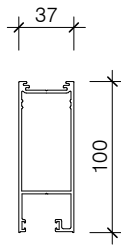

**PAS500**  
75MM DOOR STILE

**PAS500/100**  
100MM DOOR STILE

**PAS500/100-D**  
100MM DOOR STILE

**PAS500/120**  
120MM DOOR STILE

**PAS501**  
SLIDE ACOUSTIC  
SLIPPER PLATE

**PAS502**  
FLAT SLIPPER PLATE

**PAS503**  
75MM TOP &  
BOTTOM RAIL

**PAS503-F**  
63MM TOP DOOR  
RAIL

**PAS503/100**  
100MM TOP &  
BOTTOM RAIL

**PAS503/120**  
100MM TOP &  
BOTTOM RAIL

**PAS 503 150**  
150MM BOTTOM RAIL

**PAS504**  
GLAZING BEAD