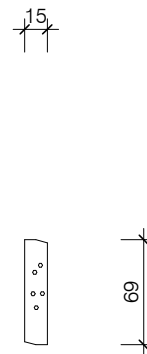

PAS 800
CAT6 TRUNKING
COVER PLATE

PAS801
CAT6 90 TRUNKING

PASACC_ENDCAP801
CAT6 90 TRUNKING
END CAP

PAS 802
CAT6 180 TRUNKING

PASACC_ENDCAP802
CAT6 180 TRUNKING
END CAP

PASACC_CONNECTOR
TRUNKING
CONNECTOR

**POTTER ALUMINIUM SYSTEMS
T SERIES - SUITE PROFILES**